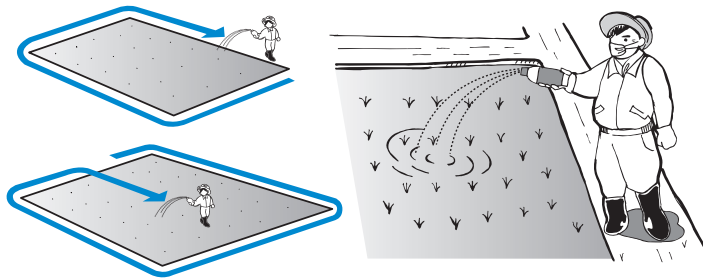

体系処理

**一発剤  
中期剤 等**

※但し移植後30日まで  
©:「草笛」は丸紅の登録商標です。

上手な使い方

草笛フロアブル

使用量

- 草笛フロアブルはボトル当たり300ml入っています。10アール当たりボトル1本(300ml)原液散布してください。
- 散布前にボトルをよく振ってください。
- 植代後から移植前7日、又は移植直後からノビエの1葉期までに散布してください。
- 体系処理によつて的確で長い効果が期待できます。必要に応じて、一発剤・中期剤と体系で処理してください。
- 田植同時散布も可能です。

有効成分及び含有率:  
 クミルロン 27.4%  
 ペントキサゾン 8.2%  
 人畜毒性: 普通物\*

散布方法

- 幅30mまでの水田では畦畔から散布を行ってください。
- 幅30mを超える水田では畦畔からの散布に加えて水田内で散布を行ってください。
- ボトル1本は40~50回程度振ることで、全量散布できます。目安として約3m間隔で散布してください。

草笛フロアブルの適用雑草と使用方法

作物名	適用雑草名	使用時期	使用量	本剤の使用回数	使用方法
移植	水田一年生雑草 及び マツバイ ホタルイ ミスガヤツリ ヘラオモダカ	移植時	500ml/10a	1回	田植同時 散布機で施用
		植代時 移植前7日まで			植代時に原液のまま 散布し混和する
		植代後~移植前7日 又は 移植直後~ノビエ1葉期 但し、移植後30日まで			原液湛水 散布
水稲	水田一年生雑草 及び マツバイ ホタルイ ミスガヤツリ コウキヤガラ クログワイ シズイ	移植時	300ml/10a (少量散布)	1回	田植同時散布機で 施用
		植代後~移植前7日 又は 移植直後~ノビエ1葉期 但し、移植後30日まで			原液湛水 散布