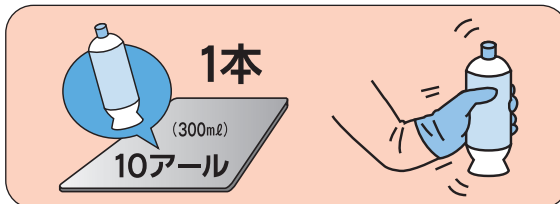

体系処理

**一発剤  
中期剤 等**

※但し移植後30日まで  
©:「草笛」は丸紅の登録商標です。

上手な使い方

草笛フロアブル

使用量

- 草笛フロアブルはボトル当たり300ml入っています。10アール当たりボトル1本(300ml)原液散布してください。
- 散布前にボトルをよく振ってください。
- 植代後から移植前7日、又は移植直後からノビエの1葉期までに散布してください。
- 体系処理によつて的確で長い効果が期待できます。必要に応じて、一発剤・中期剤と体系で処理してください。
- 田植同時散布も可能です。

有効成分及び含有率:  
 クミルロン 27.4%  
 ペントキサゾン 8.2%  
 人畜毒性: 普通物\*

散布方法

- 幅30mまでの水田では畦畔から散布を行ってください。
- 幅30mを超える水田では畦畔からの散布に加えて水田内で散布を行ってください。
- ボトル1本は40~50回程度振ることで、全量散布できます。目安として約3m間隔で散布してください。

草笛フロアブルの適用雑草と使用方法

作物名	適用雑草名	使用時期	使用量	本剤の使用回数	使用方法
移植	水田一年生雑草 及び マツバイ ホタルイ ミスガヤツリ ヘラオモダカ	移植時	500ml/10a	1回	田植同時 散布機で施用
		植代時 移植前7日まで			植代時に原液のまま 散布し混和する
		植代後~移植前7日 又は 移植直後~ノビエ1葉期 但し、移植後30日まで			原液湛水 散布
水稲	水田一年生雑草 及び マツバイ ホタルイ ミスガヤツリ コウキヤガラ クログワイ シズイ	移植時	300ml/10a (少量散布)	1回	田植同時散布機で 施用
		植代後~移植前7日 又は 移植直後~ノビエ1葉期 但し、移植後30日まで			原液湛水 散布